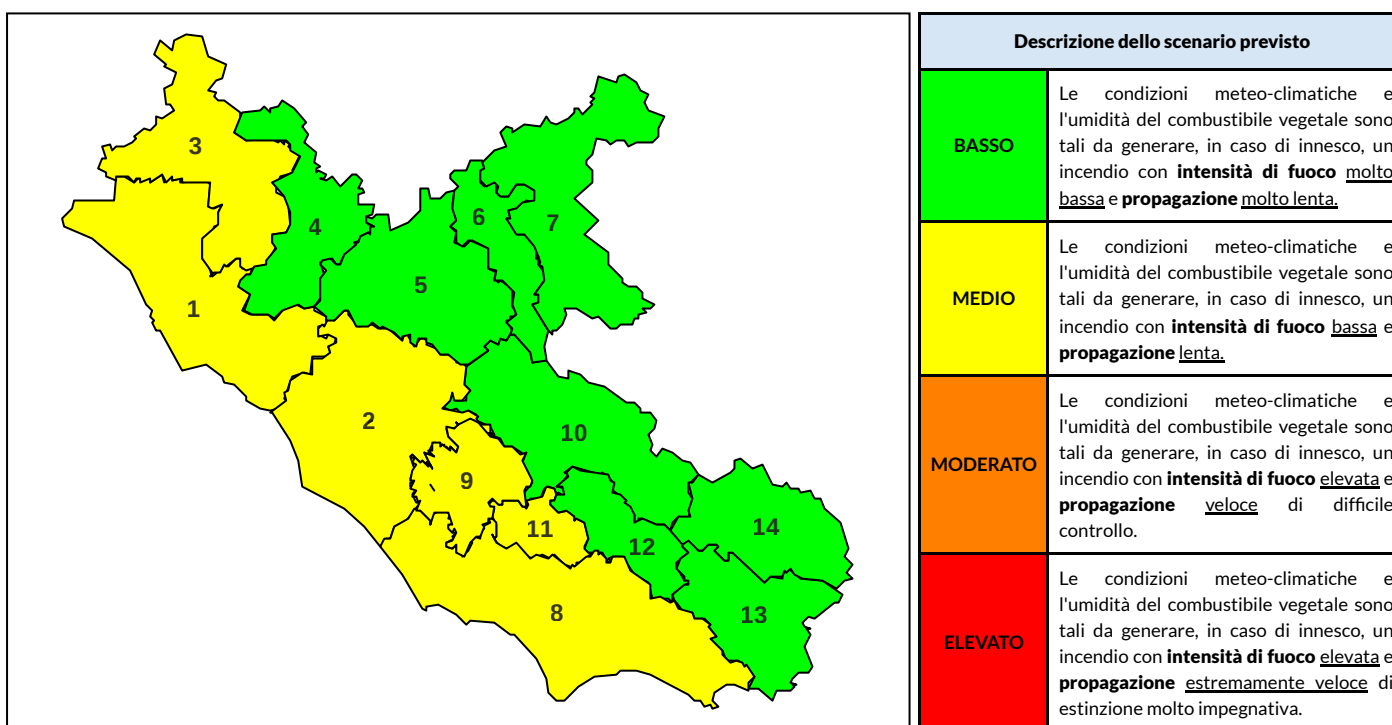

### Previsioni per oggi 6-6-2026

Livello di pericolosità da incendio boschivo per Zona di Allerta AIB

Bollettino emesso nel periodo della campagna AIB Lazio sulla base del modello previsionale RISICOLazio, sviluppato in collaborazione con Fondazione CIMA, che fornisce un supporto per la valutazione della Pericolosità da incendio boschivo aggregata sulle Zone di Allerta AIB, approvate come parte integrante del Piano AIB Lazio 2020-2022 con DGR n° 270 del 15/05/2020. Il dettaglio della distribuzione dei Comuni nelle Zone AIB è consultabile al link [https://protezionecivile.regione.lazio.it/zone\\_allerta\\_aib\\_comuni/](https://protezionecivile.regione.lazio.it/zone_allerta_aib_comuni/). Le Norme Comportamentali per la popolazione sono consultabili al link [https://protezionecivile.regione.lazio.it/norme\\_comportamentali\\_aib/](https://protezionecivile.regione.lazio.it/norme_comportamentali_aib/).

Zona AIB	1	2	3	4	5	6	7	8	9	10	11	12	13	14
Livello Pericolosità	MEDIO	MEDIO	BASSO	BASSO	BASSO	BASSO	BASSO	MEDIO	BASSO	BASSO	BASSO	BASSO	BASSO	BASSO

NOTE

## BOLLETTINO DI PERICOLOSITA' DA INCENDI BOSCHIVI

Zona AIB	1	2	3	4	5	6	7	8	9	10	11	12	13	14
Livello Pericolosità	MEDIO	MEDIO	MEDIO	BASSO	BASSO	BASSO	BASSO	MEDIO	MEDIO	BASSO	MEDIO	BASSO	BASSO	BASSO