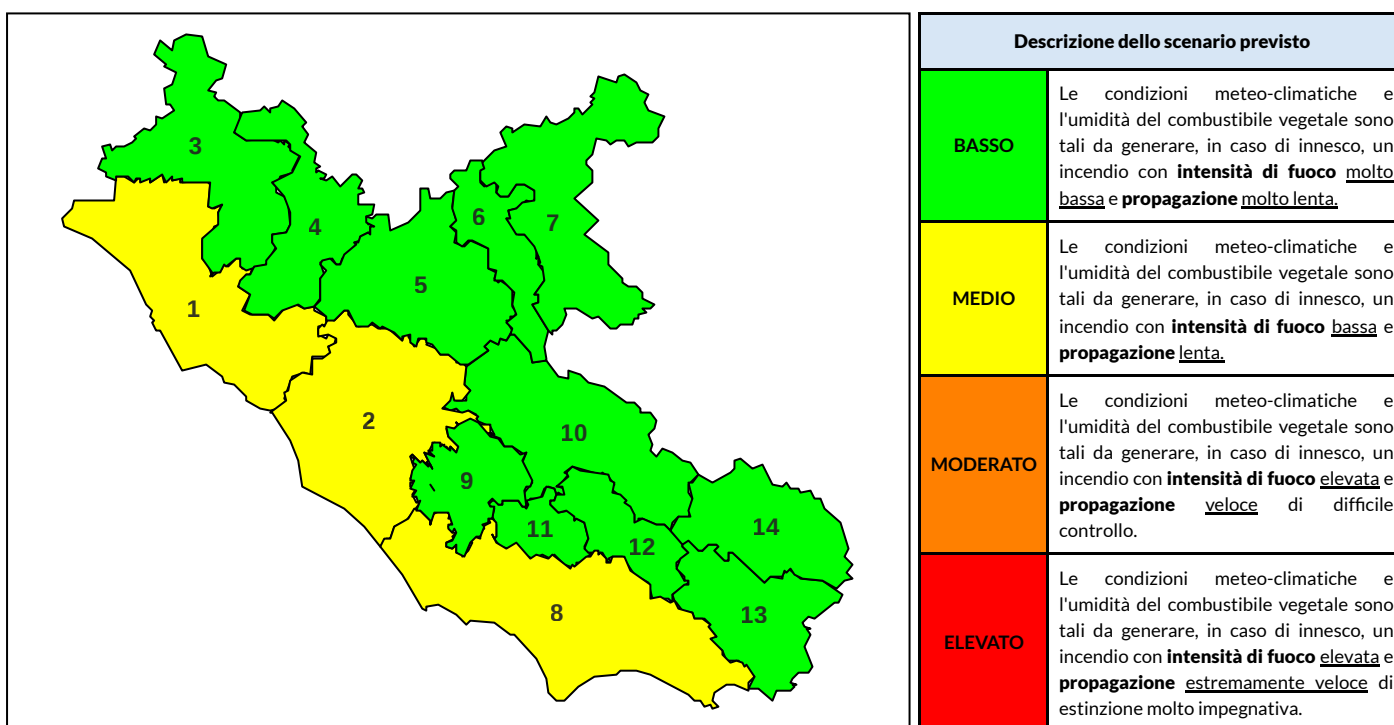

## BOLLETTINO DI PERICOLOSITA' DA INCENDI BOSCHIVI

### Previsioni per oggi 6-6-2026

Livello di pericolosità da incendio boschivo per Zona di Allerta AIB

Bollettino emesso nel periodo della campagna AIB Lazio sulla base del modello previsionale RISICOLazio, sviluppato in collaborazione con Fondazione CIMA, che fornisce un supporto per la valutazione della Pericolosità da incendio boschivo aggregata sulle Zone di Allerta AIB, approvate come parte integrante del Piano AIB Lazio 2020-2022 con DGR n° 270 del 15/05/2020. Il dettaglio della distribuzione dei Comuni nelle Zone AIB è consultabile al link [https://protezionecivile.regione.lazio.it/zone\\_allerta\\_aib\\_comuni/](https://protezionecivile.regione.lazio.it/zone_allerta_aib_comuni/). Le Norme Comportamentali per la popolazione sono consultabili al link [https://protezionecivile.regione.lazio.it/norme\\_comportamentali\\_aib/](https://protezionecivile.regione.lazio.it/norme_comportamentali_aib/).

Zona AIB	1	2	3	4	5	6	7	8	9	10	11	12	13	14
Livello Pericolosità	MEDIO	MEDIO	BASSO	BASSO	BASSO	BASSO	BASSO	MEDIO	BASSO	BASSO	BASSO	BASSO	BASSO	BASSO

NOTE

Zona AIB	1	2	3	4	5	6	7	8	9	10	11	12	13	14
Livello Pericolosità	MEDIO	MEDIO	MEDIO	BASSO	BASSO	BASSO	BASSO	MEDIO	MEDIO	BASSO	MEDIO	MEDIO	MEDIO	BASSO